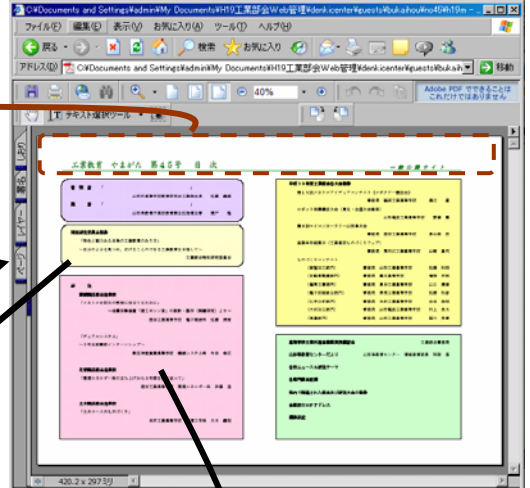

ここをクリックすると トップページ に戻ります

山形県の工業教育のページの使い方

ページの閲覧には、Adobe Reader 6.0 以上を推奨します。これ以前の場合、表示が遅くなることがあります。

トップページ

ページの上部をクリックするとトップページに戻ります。

クリックするとページが進みます

目次 のページ

ブラウザの「戻る」を使って、目次ページに戻ります。

黄色の注釈がない時は、「しおり」は設定されていません。

黄色の注釈がついているページでは、「しおり」を使って記事検索ができます。