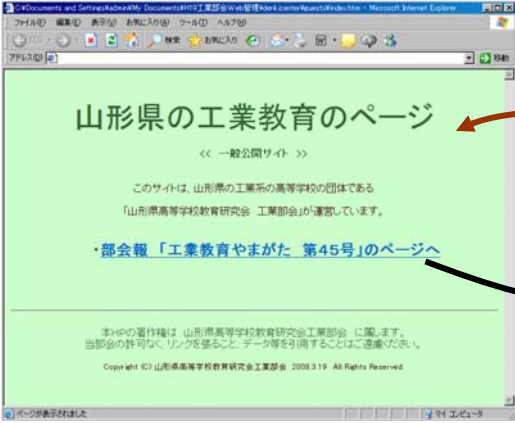

ここをクリックすると トップページ に戻ります

山形県の工業教育のページの使い方

ページの閲覧には、Adobe Reader 6.0 以上を推奨します。これ以前の場合、表示が遅くなることがあります。

トップページ

ページの上部をクリックするとトップページに戻ります。

クリックするとページが進みます

目次 のページ

ブラウザの「戻る」を使って、目次ページに戻ります。

黄色の注釈がない時は、「しおり」は設定されていません。

黄色の注釈がついているページでは、「しおり」を使って記事検索ができます。